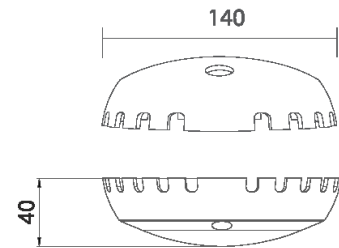

NL VEGA6-36

Модель / Артикул	NL VEGA6-36
Световой поток*, Лм	603
Угол излучения	120*
Энергопотребление, Вт	6
Цветовая температура**, К	5000К
Индекс цветопередачи***	Ra 80
Кэффициент мощности	0.95
Номинальное напряжение питания****, В	АС36
Влаго и пылезащита	IP20 / IP67
Вид климатического исполнения	УХЛ 3 / 1
Класс защиты от поражения эл. током	III
Диапазон рабочих температур	-15*С ... +45*С
Тип крепления	Накладной
Габаритные размеры светильника*****, мм	140 x 140 x 40
Гарантийный срок	3 года